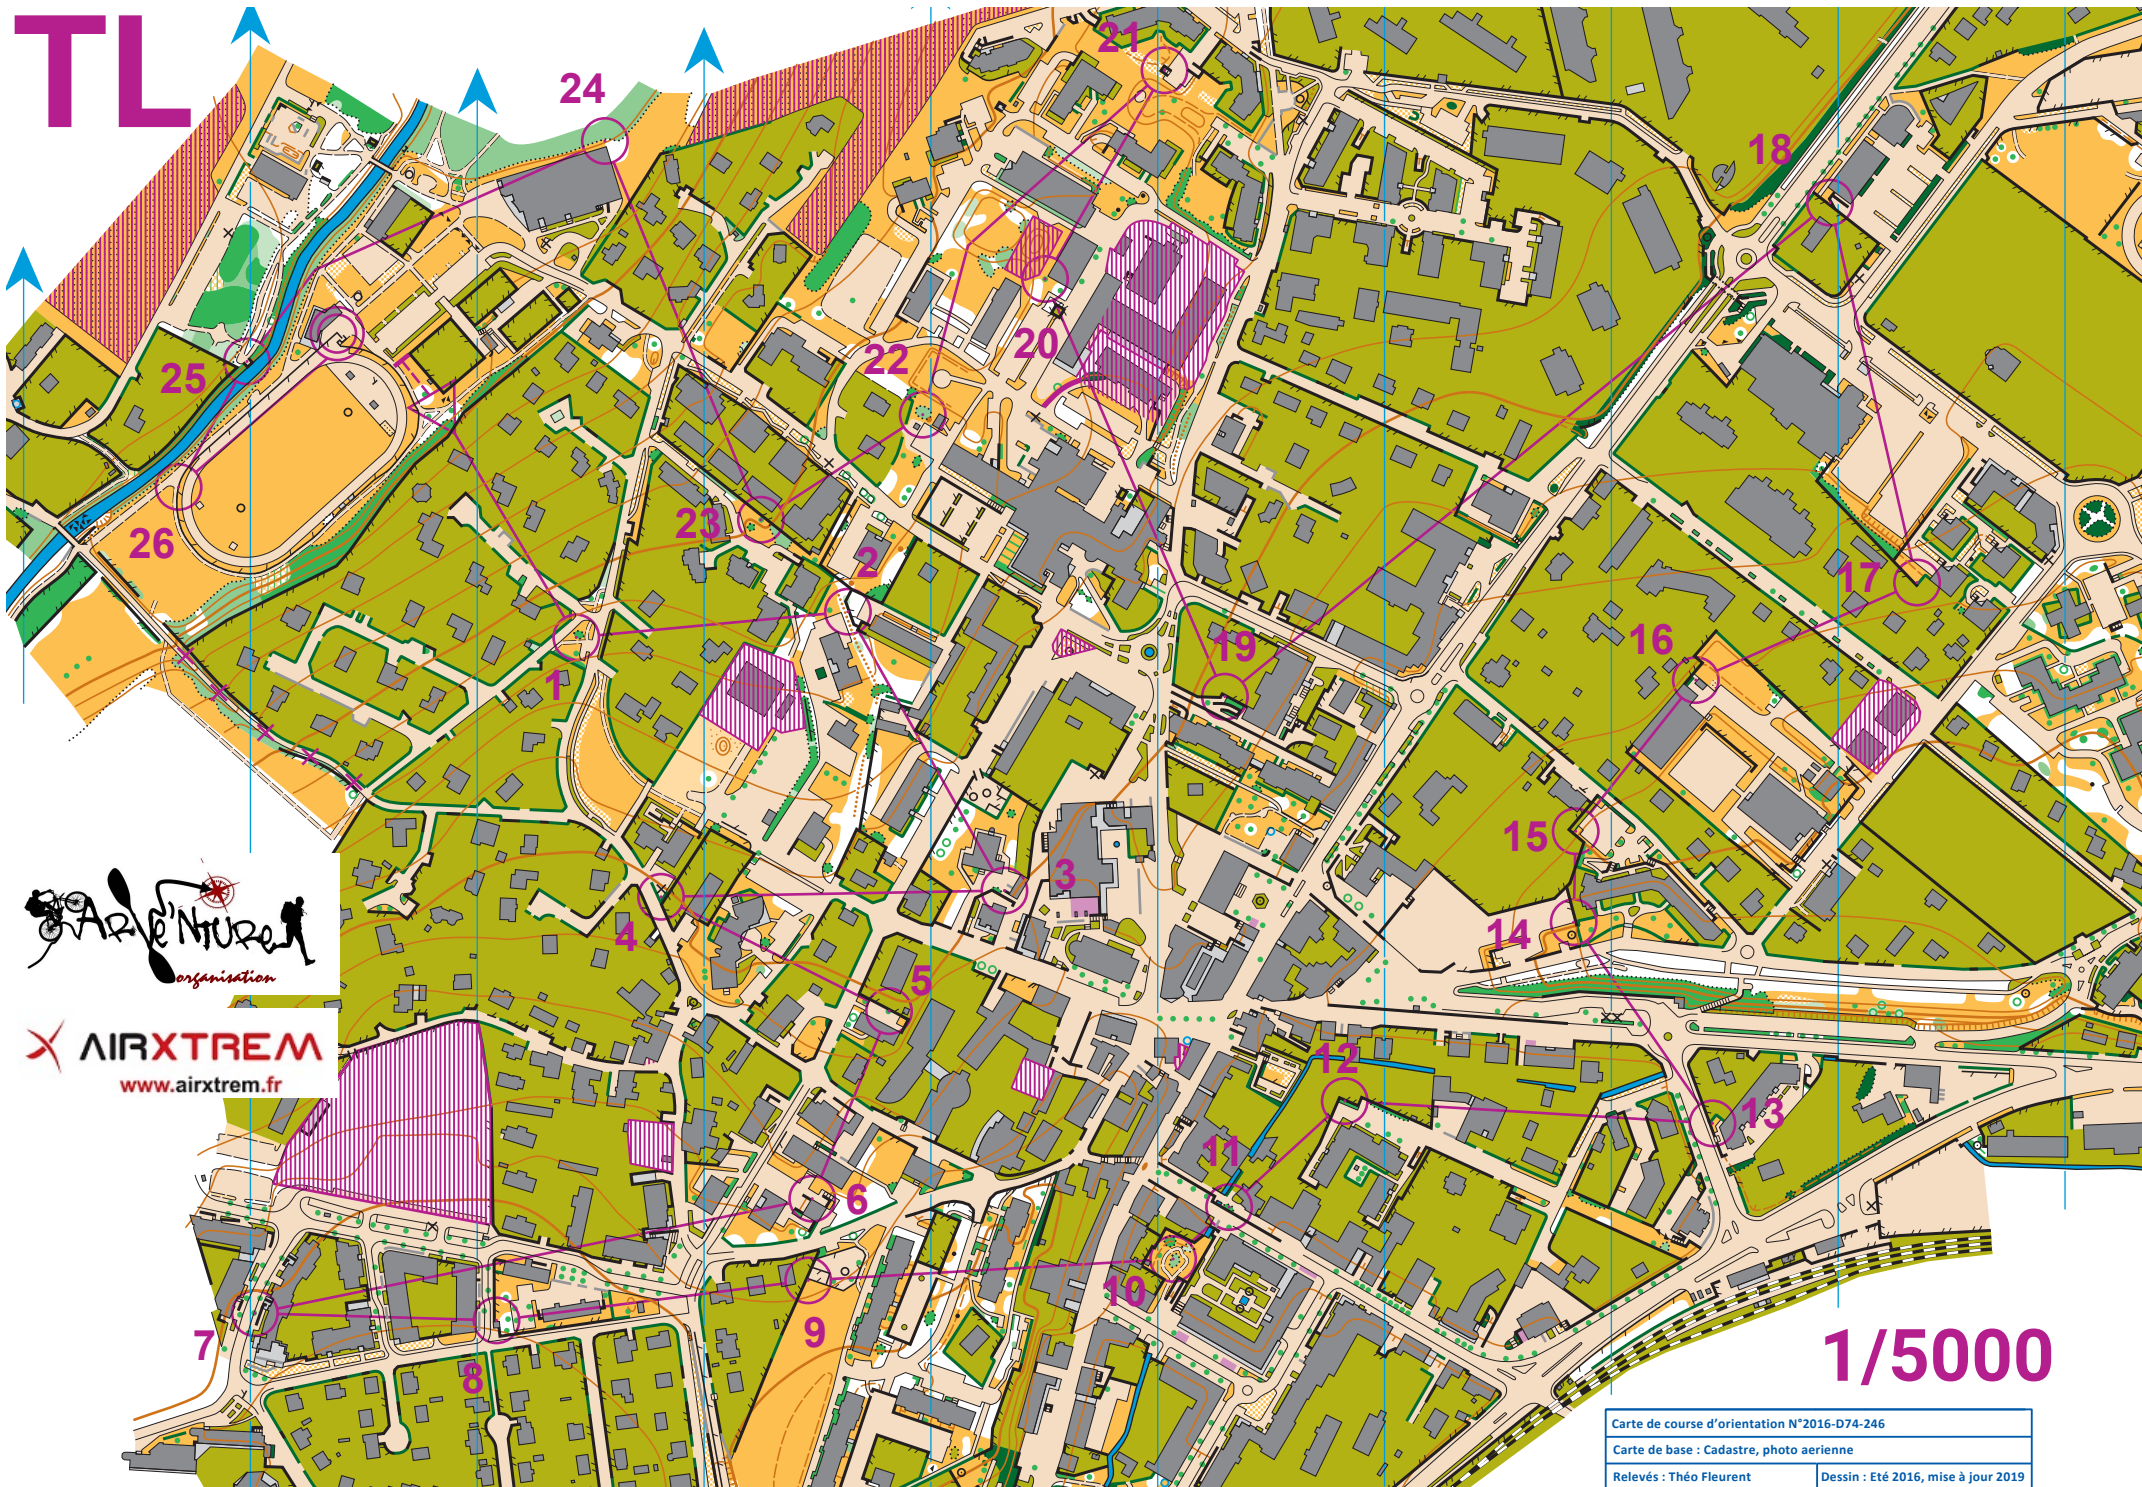

TL

AIRXTREM
www.airxtrem.fr

1/5000

Carte de course d'orientation N°2016-D74-246	
Carte de base : Cadastre, photo aeriene	
Relevés : Théo Fleurent	Dessin : Eté 2016, mise à jour 2019