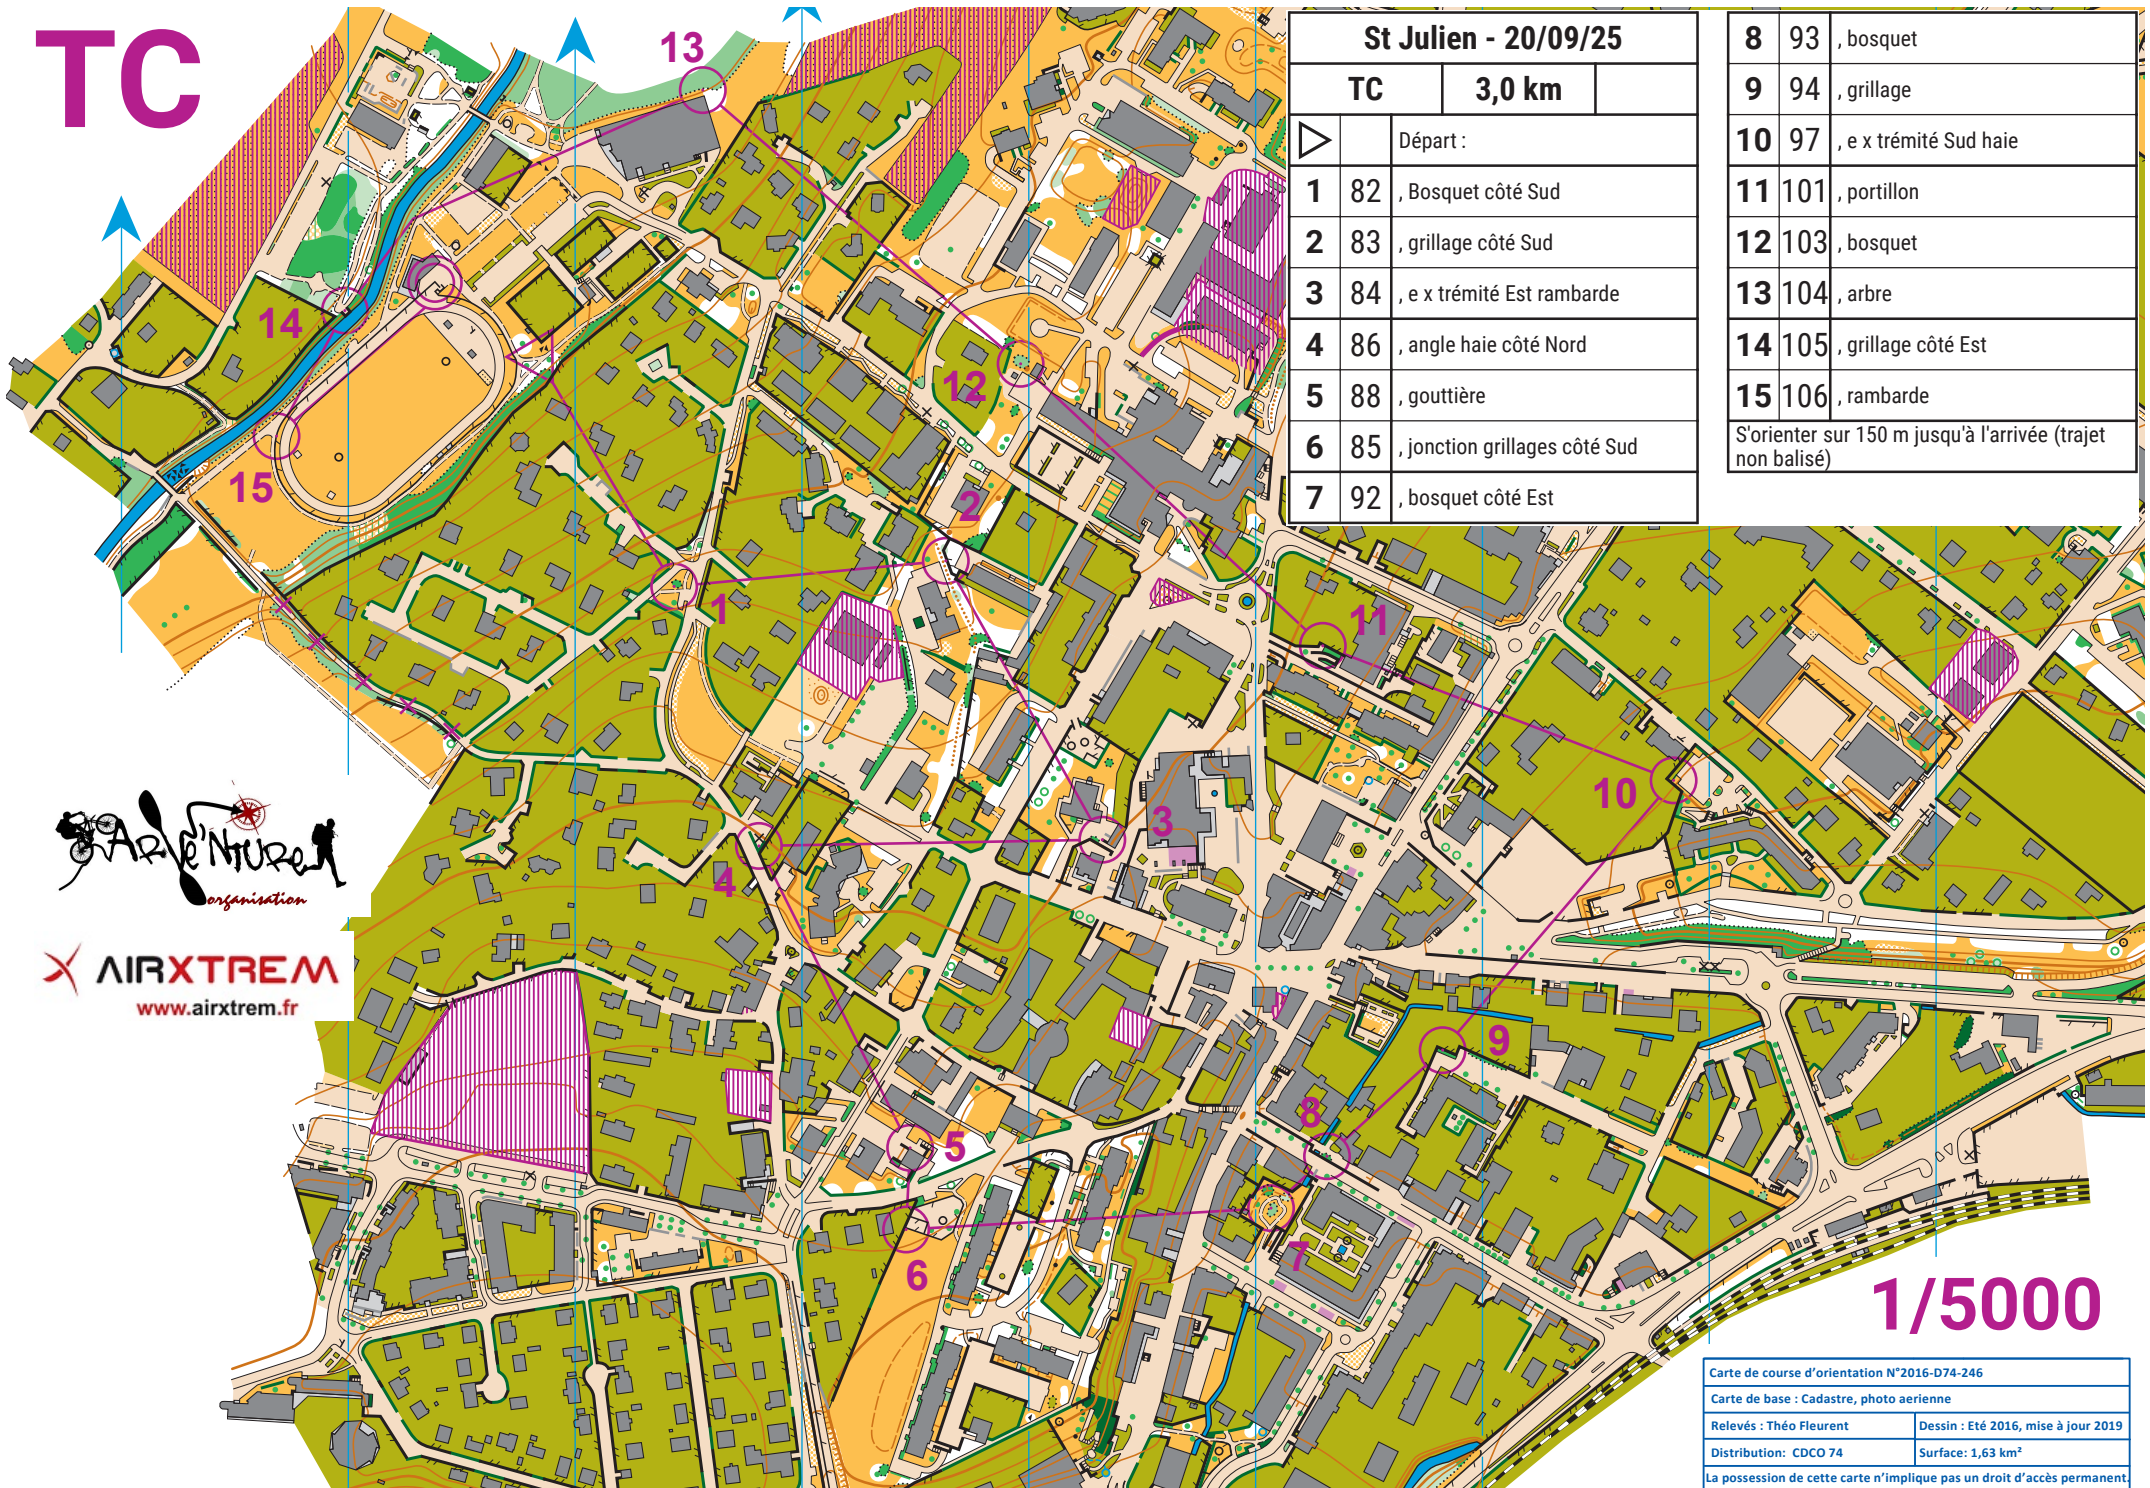

TC

Carte de course d'orientation N°2016-D74-246	
Carte de base : Cadastre, photo aerienn	
Relevés : Théo Fleurent	Dessin : Été 2016, mise à jour 2019
Distribution : CDCO 74	Surface : 1,63 km²
La possession de cette carte n'implique pas un droit d'accès permanent.	