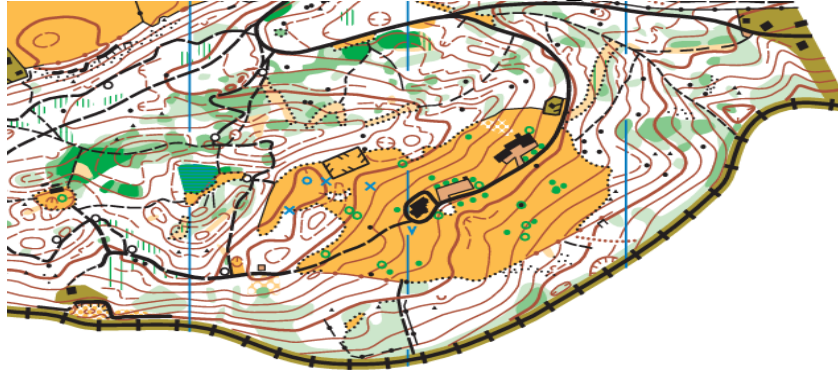

Course d'Orientation Populaire

Ouverte à toutes et à tous, débutant, seul, en famille, entre amis

Forêt de Monteret à Saint-Cergue le 30 mai 2026

Organisation	Club d'Orientation CERN Genève - Home - Club Orientation CERN Genève		
Traçage/Contrôle	J.Marquis – M.Ankel – E.Geneux – D.Béchir		
Genre de course	Moyenne Distance		
Carte	Forêt de Monteret à Saint Cergue : Forêt belvédère sur le Léman, révisée automne 2021 Parcours Echelle 1 :4'000		
Equipement	Tenue sportive de plein air, jambes et manches longues conseillées. Attention aux tiques.		
Centre de course	Route d'Arzier – intersection chemin de Monteret. Parking sortie de Saint Cergue direction Arzier à 500m du centre de course. Gare de Saint Cergue à 1km, environ 15 min de marche. 46°27'04.2"N 6°10'25.2"E - Google Maps		
Inscription	Inscriptions jusqu'au jeudi soir 28 mai minuit ou sur place dans la limite des cartes disponibles CO Monteret St-Cergue - Google Sheets		
Départ	Entre 13h et 15h ; fermeture des circuits à 16h30		
Débutants	Initiation gratuite pour débutants dès 12h30, merci de vous annoncer au préalable par e-mail à julien.marquis@infomaniak.ch		
Parcours	FC Facile Court :	2,0km – 65m ↗	9 postes
	FM Facile Moyen :	2,6km – 80 m ↗	12 postes
	TC Technique Court :	3,4km – 130 m ↗	17 postes
	TM Technique Moyen :	4,6km – 200 m ↗	26 postes
	TL Technique Long :	6,0km – 250 m ↗	28 postes
Vestiaire	Dans la nature / La course aura lieu par n'importe quel temps		
Chronométrage	Sport Ident – location SI-card sur place		
Résultats	Home - Club Orientation CERN Genève		
Tarifs	Individuel Adulte ou Equipe:	10€ / 10CHF	
	Carte supplémentaire :	2€ / 2CHF	
	Individuel Jeune <17ans	5€ / 5CHF	
	Famille (départ individuel)	25€ / 25CHF	
	Location SI-Card/Boussole	2 € / 2 CHF	
Assurance	Est l'affaire des participants. Les organisateurs déclinent toute responsabilité en cas d'accident.		
Renseignement	julien.marquis@infomaniak.ch		