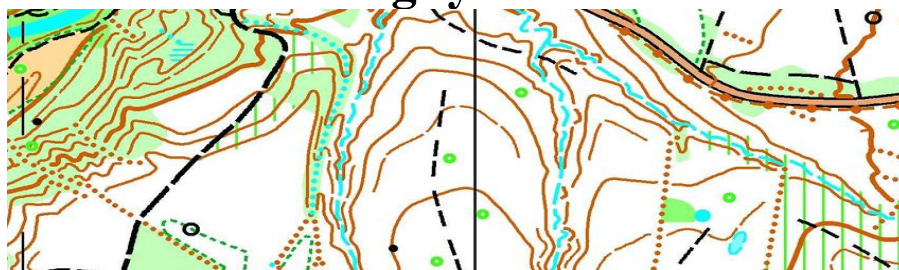

Course d'orientation populaire

Ouverte à toutes et à tous, débutant, seul, en famille, entre amis

Grand Bois de Satigny Samedi 30 août 2025

- Organisation** Club d'Orientation CERN Genève
- Traçage/Contrôle** Elisabeth Geneux – Daniel Bechir – Gaia Pusterla
- Genre de course** Longue distance
- Carte** Grand Bois Satigny (F. Dechavanne Avril 2022) Terrain boisé plutôt ouvert
- Equipement** Tenue sportive de plein air, jambes et manches longues conseillées. Attention aux tiques.
- Centre de course** Route de l'Allondon – Parking et centre de course :
<https://maps.app.goo.gl/86BzwBi3uexUwwaY7>
- Inscription** Inscription jusqu'au jeudi soir 28 août minuit:
https://docs.google.com/spreadsheets/d/17bLewxw6YEmv8ceM_Hjx3UgVrORzLQJ_SZelC33_F-dE/edit?usp=sharing ou sur place dans la limite des cartes disponibles
- Départ** Entre 13h et 15h ; fermeture des circuits à 16h30
- Débutants** Initiation gratuite dès 12h45, merci de vous annoncer par e-mail à egeneux@bluewin.ch
- Parcours**
- | | |
|--|--|
| (FC) Facile Court
2,7 km 45 m ↗ | (TC) Technique Court
3,6 km 100 m ↗ |
| (FM) Facile Moyen
3,2 km 75 m ↗ | (TM) Technique Moyen
4,4 km 90 m ↗ |
| (FL) Facile Long
4,4 km 90 m ↗ | (TL) Technique Long
5.0 km 100m ↗ |
- Vestiaire** Dans la nature / La course a lieu par n'importe quel temps
- Chronométrage** Sport Ident – location SI-card sur place
- Résultats** <https://club-orientation-cern-geneve.ch> Utilisez votre GPS (montre ou smartphone), Livelox
- Tarifs**
- | | |
|-----------------------------|--|
| Individuel: | 8€ / 8 CHF |
| Famille (départ individuel) | 20 € / 20 CHF |
| Location SI-card | 2 € / 2 CHF (dépôt : carte ID, clef, etc.) |
- Assurance** Est l'affaire des participants. Les organisateurs déclinent toute responsabilité en cas d'accident
- Renseignement** egeneux@bluewin.ch